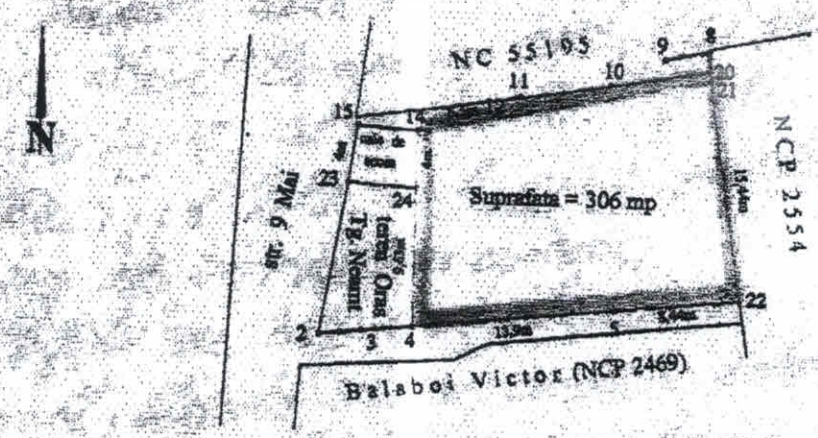

Schita

Cuprinzand terenul situat in intravilan oras Targu Neamt, strada 9 Mai

Teren neproductiv

Suprafata: 306 mp