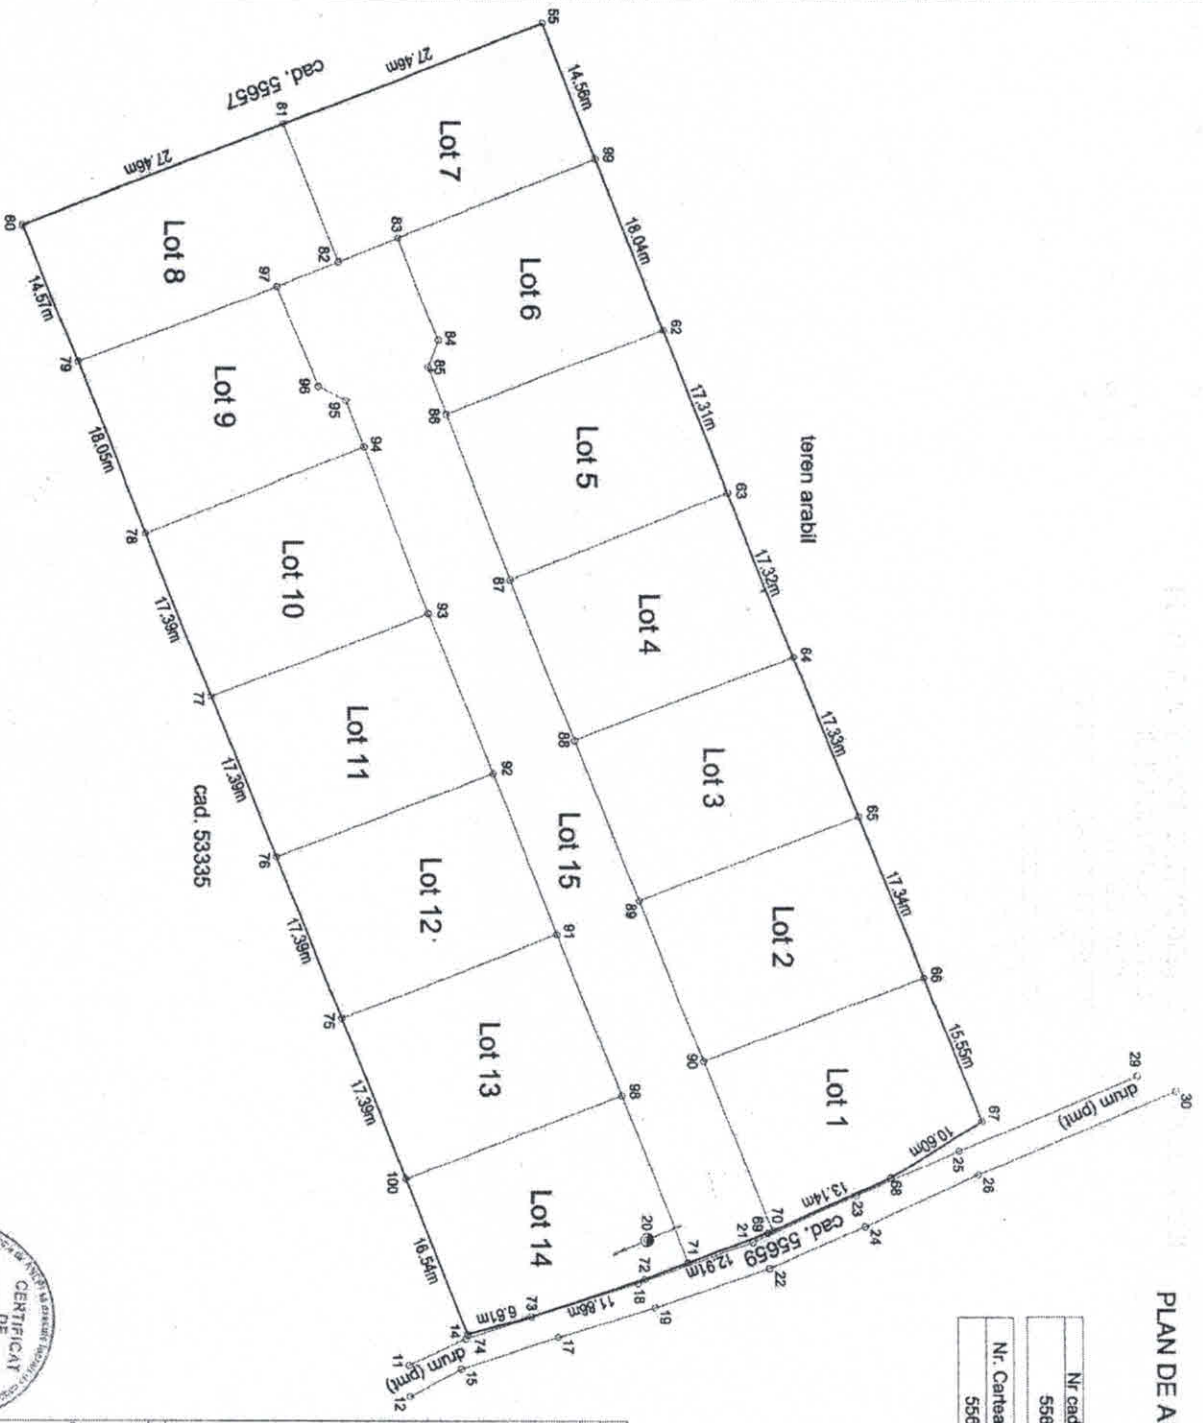

Amexa nr. 50 din 28.01.2017

PLAN DE AMPLASAMENT SI DELIMITARE A IMOBILULUI  
CU PROPUNEREA DE DELIMITARE  
SCARA 1:500

Nr. cadastral	Suprafata masurata (m <sup>2</sup> )	Adresa imobilului
55658	6560	Dravetian Terpu Neamt, 65600, ARGHINE pdt. "Paraul Ursului"
Nr. Cartea Funciara	Unitatea Administrativ-Teritoriala (UAT)	
55658	TARGU NEAMT	

SITUAȚIA ACTUALĂ			SITUAȚIA VIȘTOARĂ		
Nr. cad.	Suprafata (m <sup>2</sup> )	Destinația terenului	Nr. cad.	Suprafata (m <sup>2</sup> )	Destinația terenului
55658	6560	Arabil (pmt)	403	403	LOT 1 - arabil teren arabil
			403	403	LOT 2 - arabil teren arabil
			403	403	LOT 3 - arabil teren arabil
			403	403	LOT 4 - arabil teren arabil
			400	400	LOT 5 - arabil teren arabil
			383	400	LOT 6 - arabil teren arabil
			400	400	LOT 7 - arabil teren arabil
			400	400	LOT 8 - arabil teren arabil
			391	400	LOT 9 - arabil teren arabil
			400	400	LOT 10 - arabil teren arabil
			400	400	LOT 11 - arabil teren arabil
			400	400	LOT 12 - arabil teren arabil
			400	400	LOT 13 - arabil teren arabil
			400	400	LOT 14 - arabil teren arabil
			400	400	LOT 15 - arabil teren arabil
TOTAL	6560			6560	