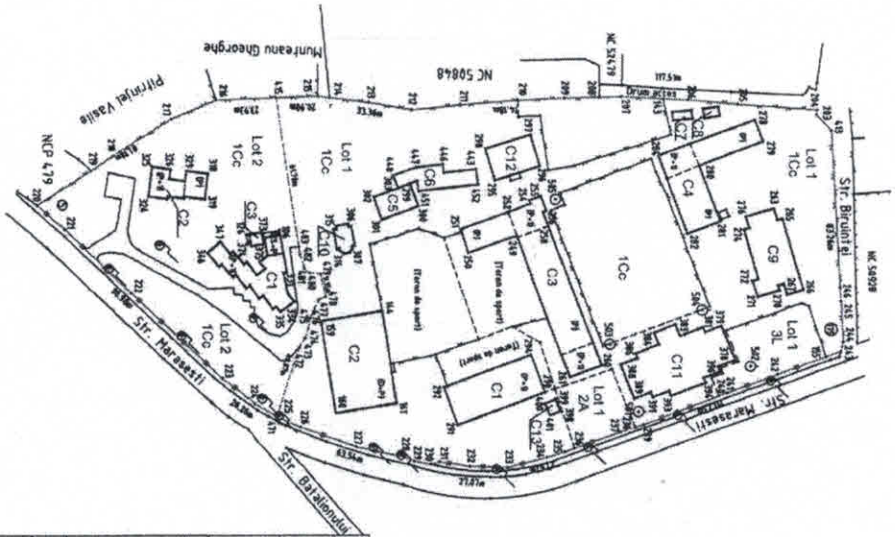

Dezilpire imobil

Nr. cad	Suprafata (mp)	Categoria de folosinta	Descrierea imobilului	Situatia actuala (inainte de dezilpire)		Situatia viitoare (dupa dezilpire)	
				Nr. cad	Suprafata (mp)	Categoria de folosinta	Descrierea imobilului
53789	34904	1Cc + 2A + 3L	Teren curti constructii + arabil + livada	56225	27382	1Cc + 2A + 3L	Lot 1 - Teren curti constructii + arabil + livada
				56226	7522	1Cc	Lot 2 - Teren curti constructii
Total	34904				34904		

Executant: SC TOPOPREST SRL

Confirm introducerea imobilului in baza de date integrata si atribuirea numarului cadastral

Semnatura si stampila

Semnatura si parola

Date: 05.11.2018

Stampila BCPI