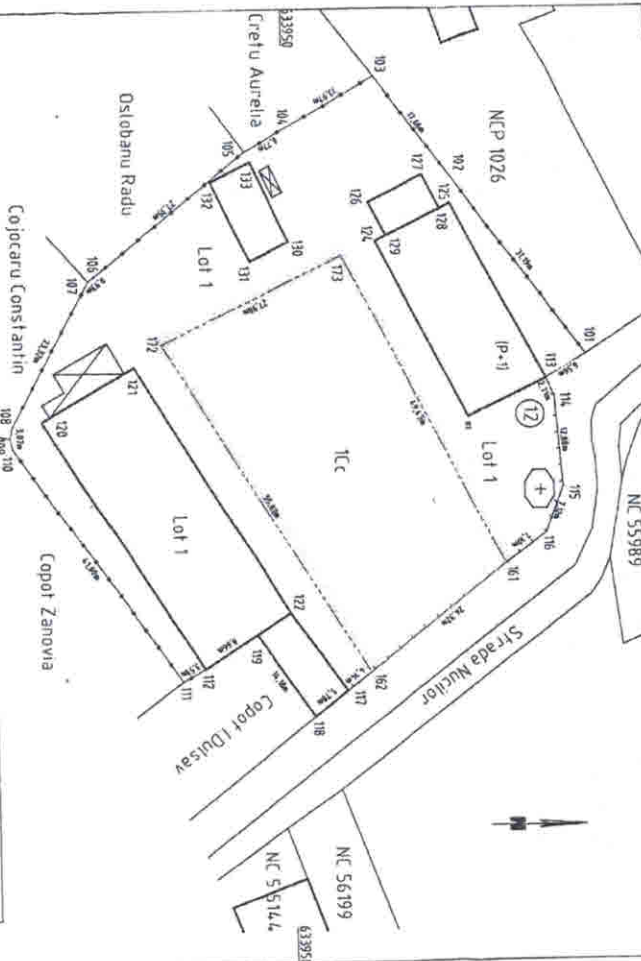

PLAN DE AMPLASAMENT SI DELIMITARE A IMOBILULUI

SCARA 1:500

Nr. cadastrel	Suprafata masurata a imobilului (mp)	Adresa imobilului
57353	1354	Intravilan Humulesti, str. Nucilor, nr. 12, oras Tg. Neamt, jud. Neamt
Nr. Cartea Funciara	Unitatea Administrativ-Teritoriala (UAT)	Oras Tg. Neamt
34100	NC 55989	

Mt. parcela	Categoria de folosinta	Suprafata (mp)	Metriani
1.	Ce	1354	
<b>TOTAL</b>		<b>1354</b>	

Cod	Destinatia	Suprafata constructa la sol (mp)	Metriani
<b>TOTAL</b>			

Suprafata masurata a imobilului - Lot 2 = 1354 mp  
 Diferenta de 3051 mp, se afla in Lot 1.  
 Suprafata totala din act = 4990 mp