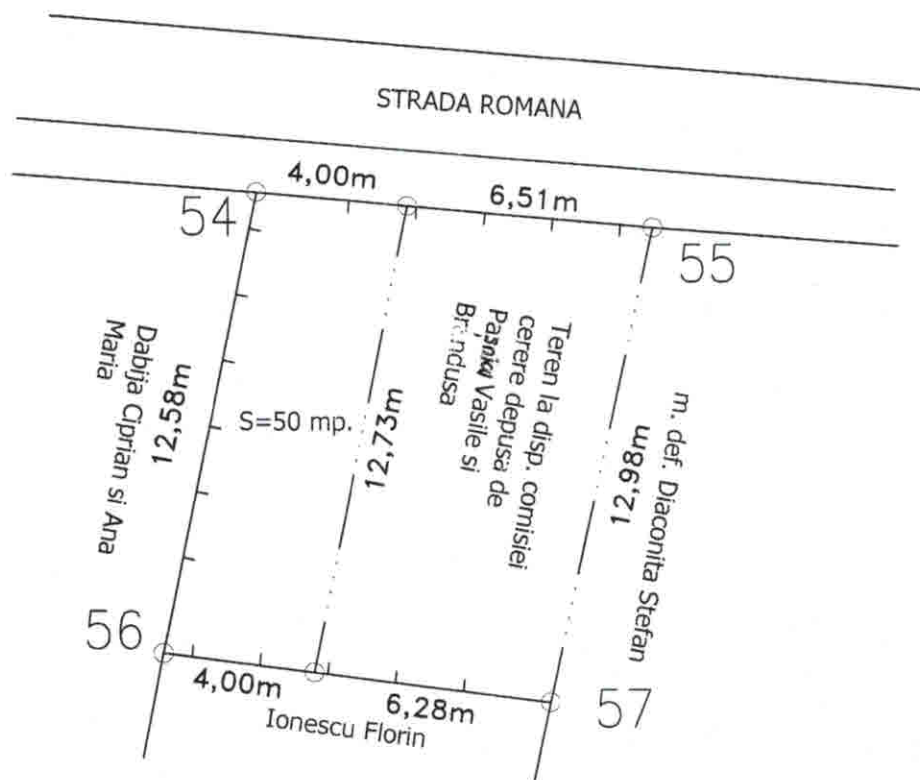

PLAN DE AMPLASAMENT ȘI DELIMITARE A BUNULUI IMOBIL
Intravilan Targu Neamt, Str. Romana, jud. Neamt
Scara 1: 200

Județul Neamț
Teritoriu adm. Tg. Neamț
Adresa imobilului:
Intravilan Tg. Neamț, Str Romana
Suprafata din masuratori 50 mp. face obiectul prezentei
documentatii.

Beneficiar
Comisia Oraseneasca Tg. Neamț
Cerere depusa de Dabija
Ciprian si Ana Maria

ANEXA
LA HCL 183 din
30.01.2019

NUMELE ȘI PRENUMELE EXECUTANTULUI
P.F. Radu Radu