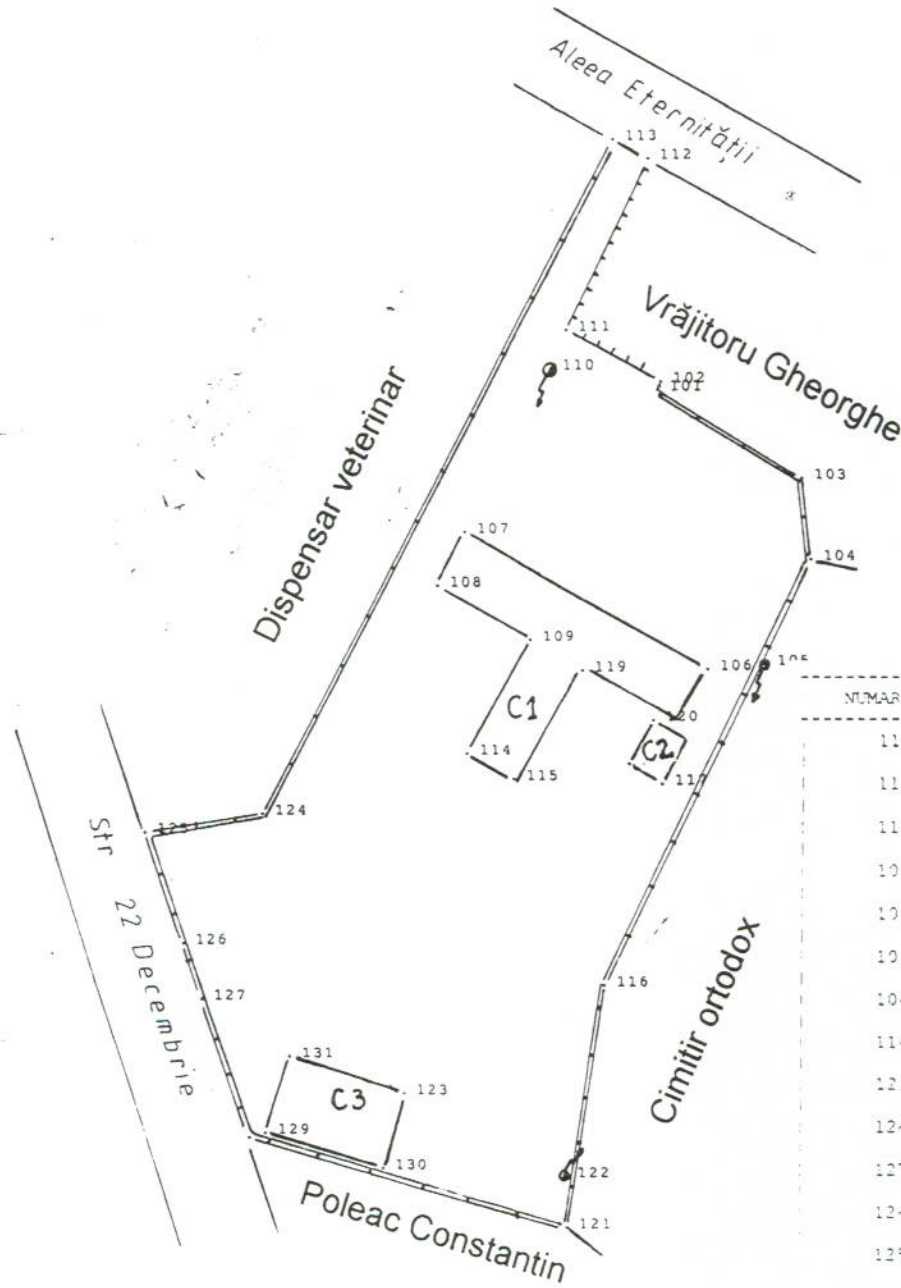

PLAN DE AMPLASAMENT ȘI DELIMITARE A BUNULUI IMOBIL

Intravilan oraș Tîrgu Neamț

Scara 1:1000

Jud. NEAMȚ

Teritoriul administrativ : oraș Tîrgu Neamț

Cod SIRUTA 121055

Adresa imobilului: Str. Aleea Eternității

Nr. cadastral provizoriu al bunului imobil 74

Numele și prenumele proprietarului

Primăria orașului Tîrgu Neamț

Adresa - str. Ștefan cel Mare, oraș Tîrgu Neamț
județul Neamț

NUMAR	COORDONATA X	COORDONATA Y	DISTANTA
113	634773.008	604195.127	5.2
112	634770.407	604199.716	25.2
111	634747.617	604188.849	14.1
102	634741.918	604201.863	1.0
101	634739.848	604201.182	22.5
103	634728.038	604220.402	10.7
104	634717.381	604221.640	62.5
116	634661.148	604194.215	32.6
121	634628.802	604189.428	44.3
128	634645.888	604146.778	13.6
127	634659.438	604141.131	1.7
126	634666.781	604137.618	13.4
125	634691.351	604132.407	16.1
124	634683.812	604146.280	100.7
113	634773.008	604195.127	
SUPRAF. =		5866.594	

SISTEM DE PROIECȚIE STEREO 70

Data 02.10.1999

Executant,

1299

15.10.1999