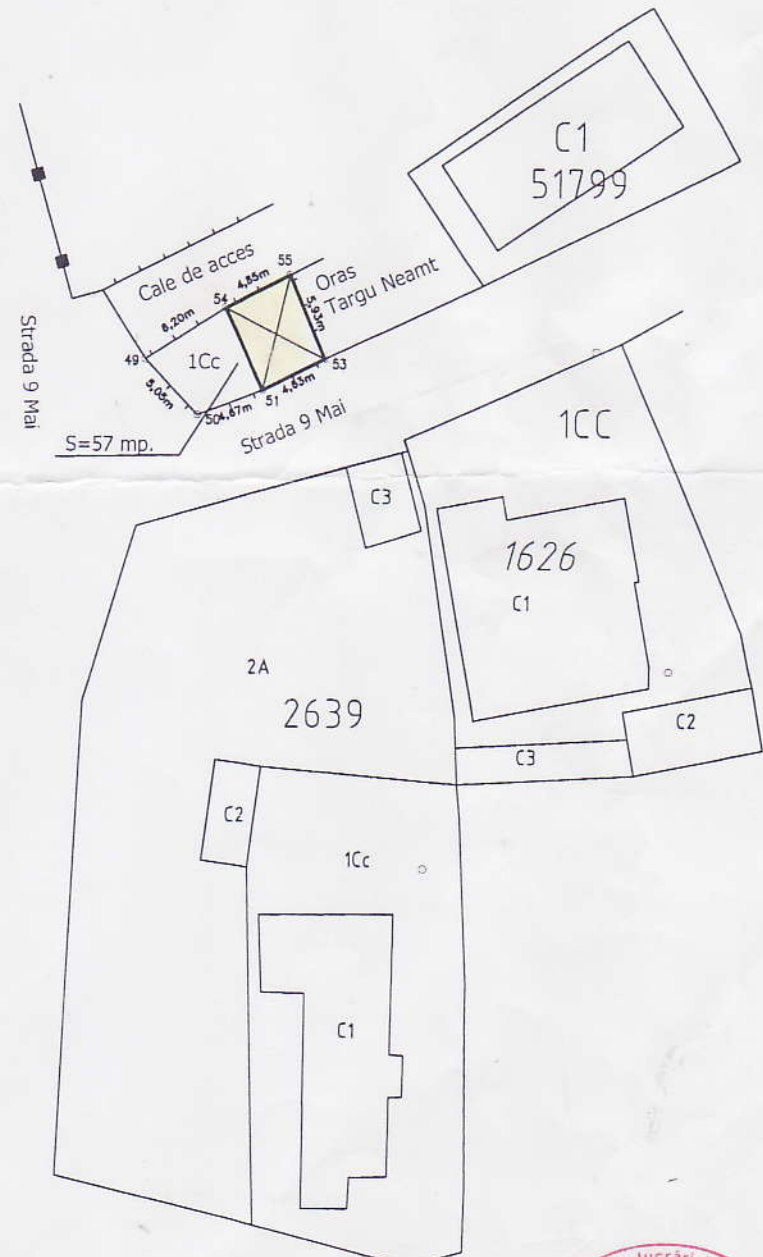

ANEXA NR 1

SCHITA BUNULUI IMOBIL CA HCL
Intravilan Strasa 9 Mai, Oras Targu Neamt, jud. Neamt.
Scara 1: 500

Județul Neamț
Teritoriu adm.: ORAS TARGU NEAMT
Adresa imobilului: Intravilan Strada 9 Mai
,Oras Targu Neamt , jud. Neamt

Beneficiar:

PREDA NECULAI

S = 57 mp. (suprafata ce se concesioneaza)

Data : aug.2016

Ing. Ioan Raducu-RADU