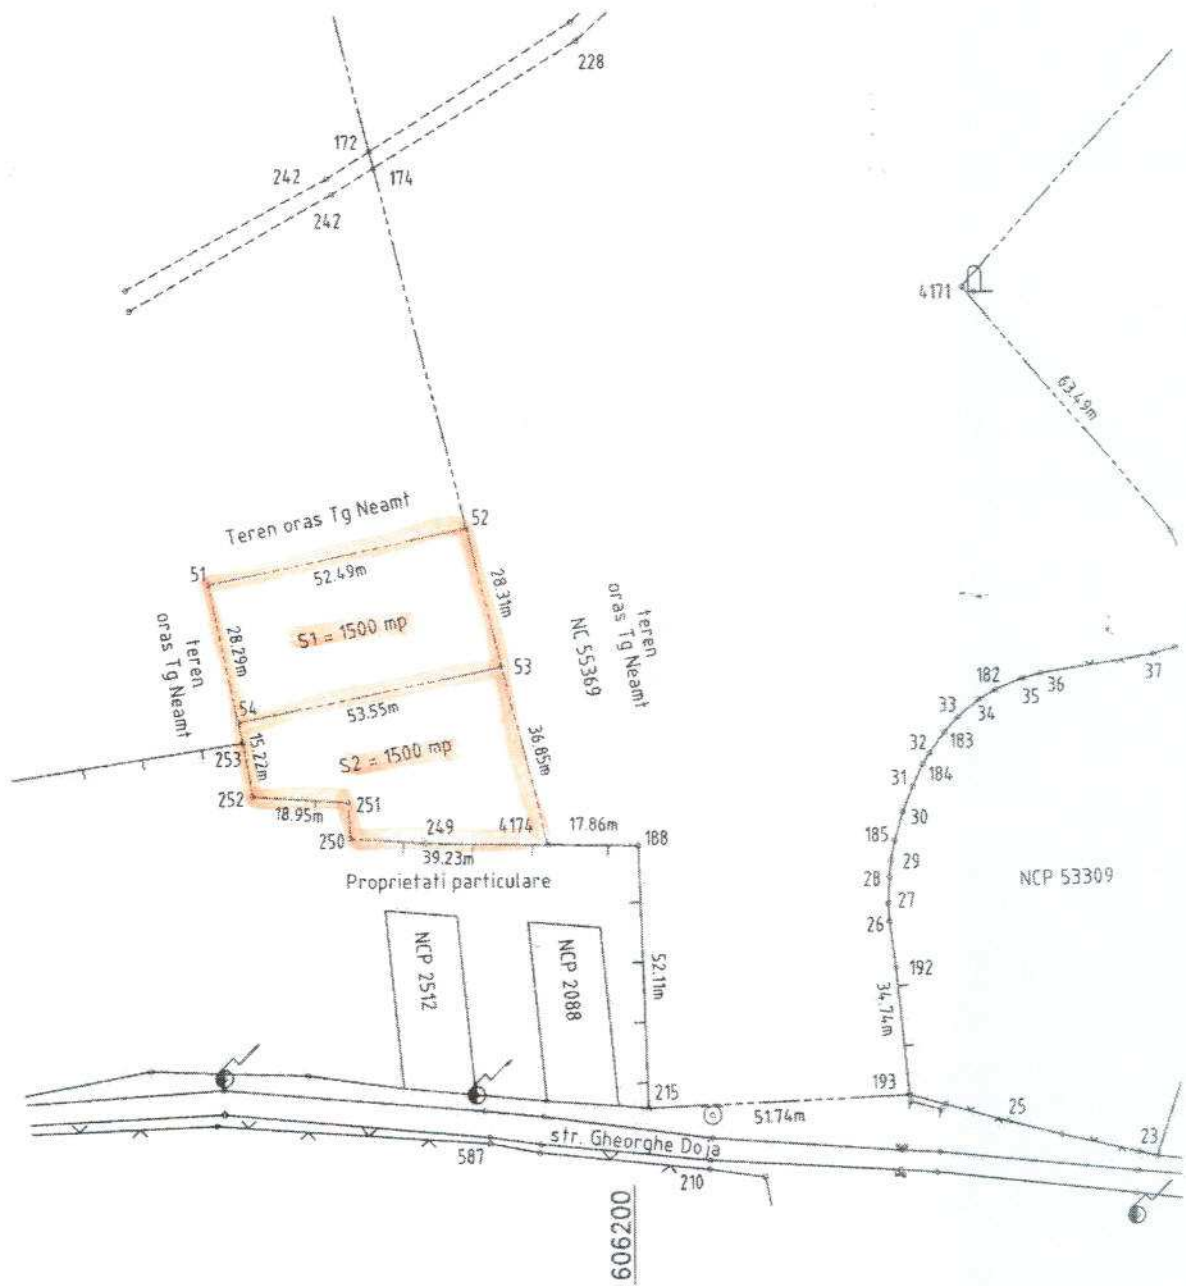

PLAN DE SITUATIE
 Scara 1:1000
 Amplasament intravilan Blebea, oras Tg Neamt, jud Neamt
 Proprietar - Orasul Tg Neamt

INTOCMIT:
 S.C. TOPOPREST S.R.L.