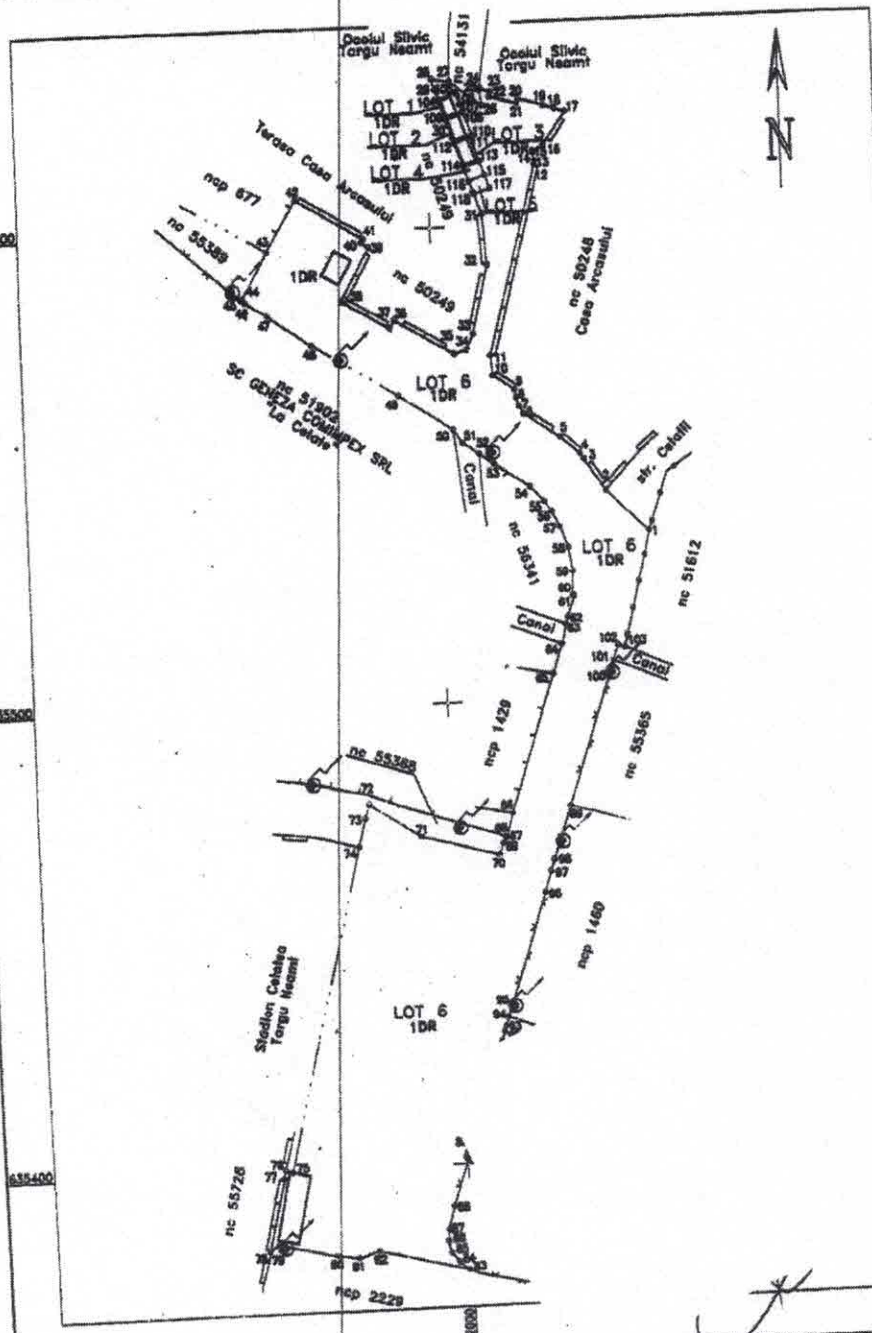

Amate HCL 80130.04.2020

PLAN DE AMPLASAMENT SI DELIMITARE
CU PROPUNEREA DE DEZLIPIRE
Scara 1:1000

Nr. cadastral	Suprafata masurata (mp)	Adresa imobilului	
54133	6335	intravilan Targu Neamt, str. 1 Decembrie 1918, oras Targu Neamt, judetul Neamt	
Categoria terenului	54133	UAT	Targu Neamt

Tabel de miscare parcelara pentru

Situatia actuala				Situatia viitoare			
Nr. cad.	Suprafata (mp)	Categoria de folosinta	Descrierea imobilului	Nr. cad.	Suprafata (mp)	Categoria de folosinta	Descrierea imobilului
54133	6335	IDR	Teren imprejmuit cu gard lemn, gard piatra, gard tabla, zid de beton si linija conventionala.	16	16	IDR	LOT 1
				20	20	IDR	LOT 2
				19	19	IDR	LOT 3
				10	10	IDR	LOT 4
				10	10	IDR	LOT 5
				6260	6260	IDR	LOT 6
TOTAL	6335			TOTAL	6335		